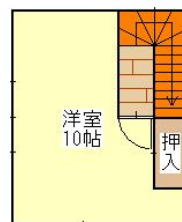

29 中古物件案内

(取引態様 仲介)

酒田市の中心街にある物件！各居室に収納がある6DKの間取り！
小学校・スーパーが徒歩圏内にあります。

御成町

本体価格 ¥2,880,000

仲介手数料(税込) ¥330,000

所在地番 酒田市御成町84番3
所在住所 酒田市御成町5番14号
交通 中央西町バス停まで徒歩5分

地目	登記簿	宅地	都市計画区域	市街化区域
	現況	宅地	用途地域	第一種住居地域
地積【公簿】	211.76㎡		建ぺい率	60%
	64.05坪		容積率	200%
家屋番号	84番3の3		接面道路	西側7m(公道)
築年数	不詳		間口	西側6.2m
種類	居宅		学区	琢成小学校・第一中学校
構造	木造かわらぶき2階建		水道	上水道引込済
面積【公簿】	1階	111.15㎡	排水	公共下水道引込済
	2階	66.24㎡	ガス	都市ガス
	合計	177.39㎡	駐車場	2台
備考	53.66坪		引渡時期	相談
	※昭和55年4月増築 ※未登記建物有(物置) ※準防火地域			

1 F

2 F